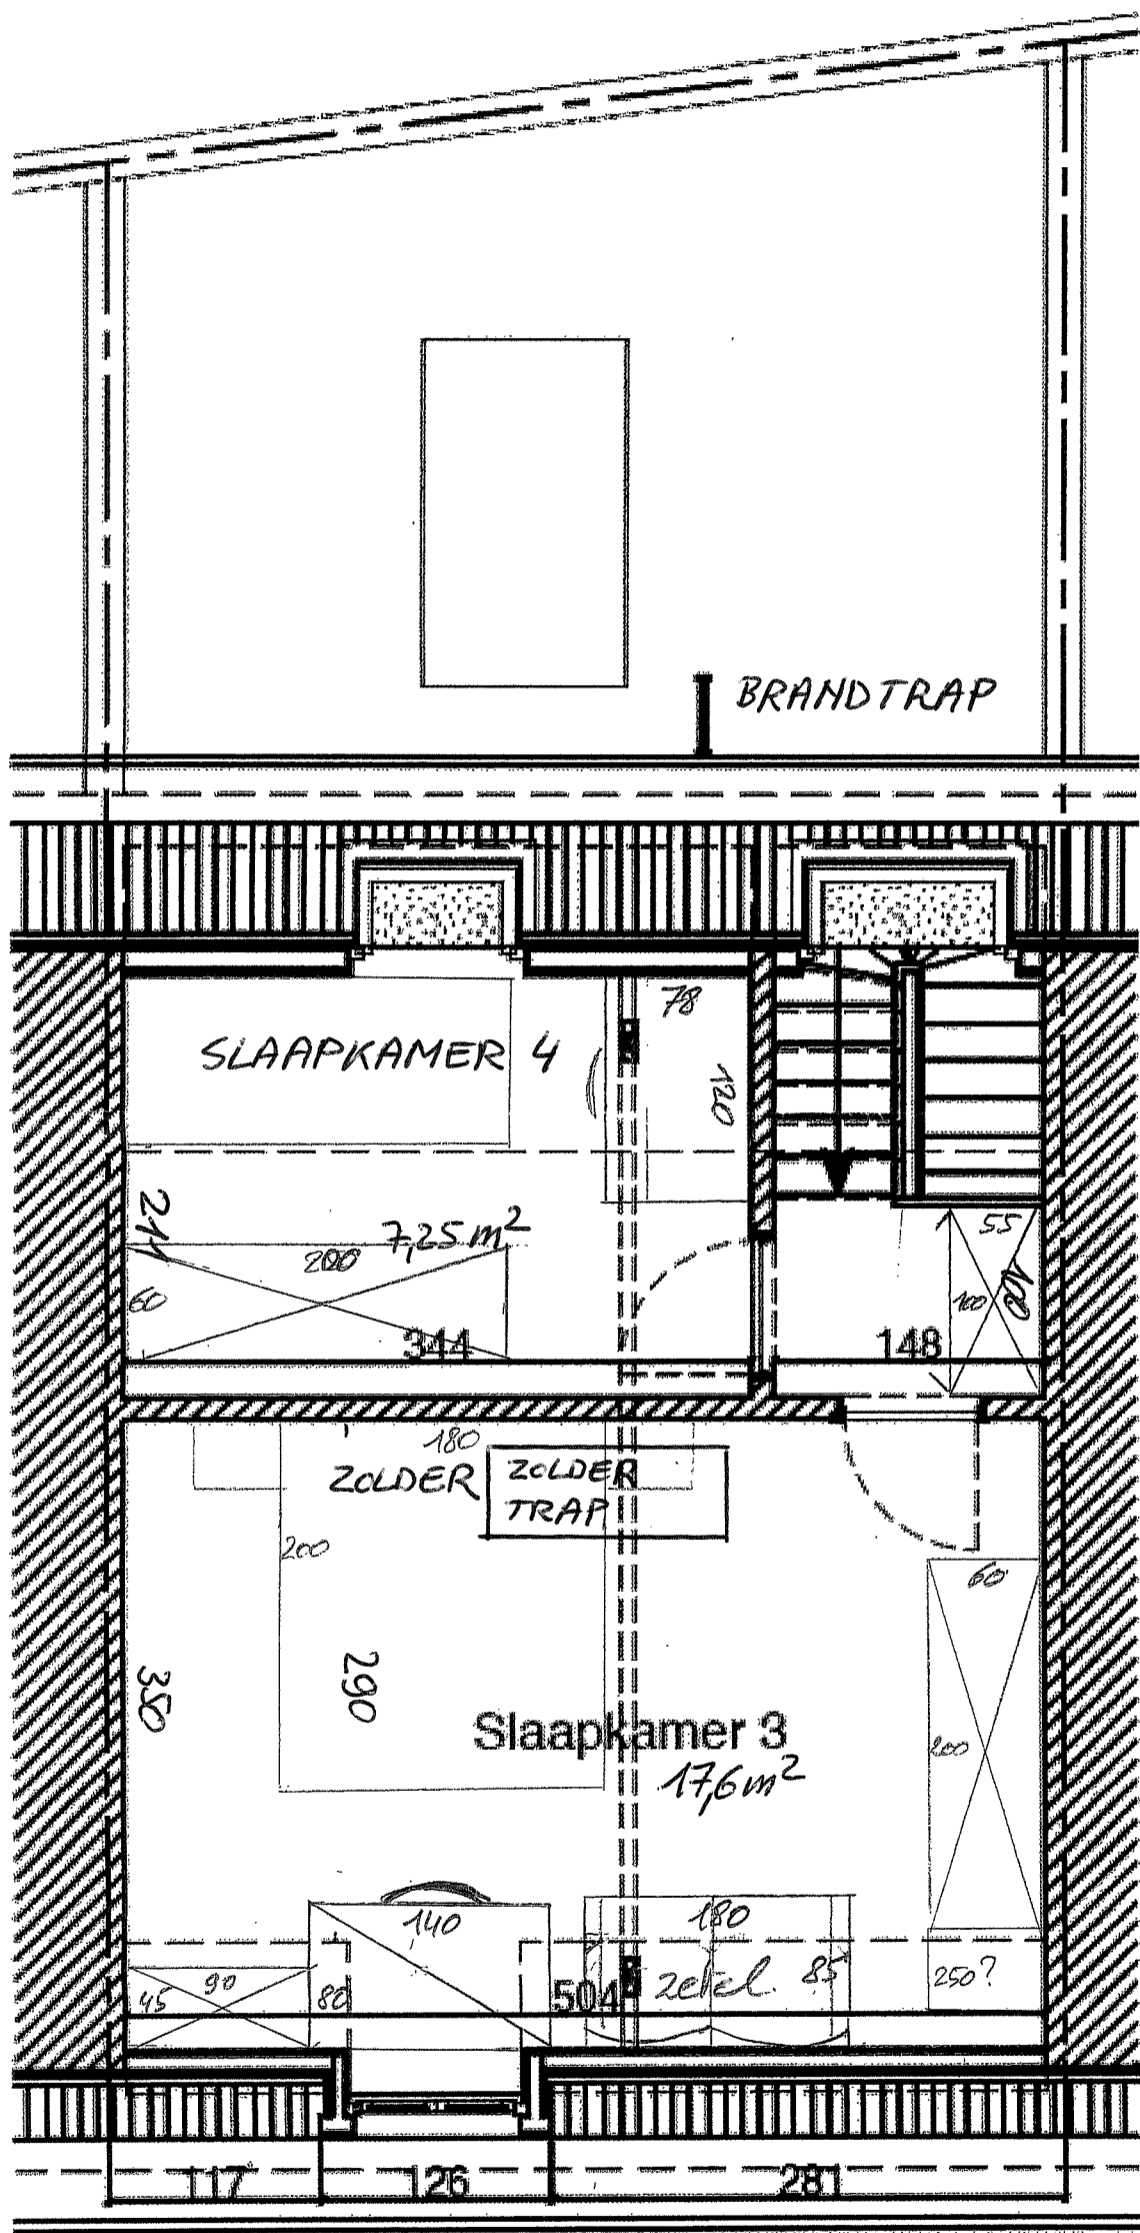

ANTOON
 SANDERUSSTRAAT 28
 9000 GENT

4 WOONVERDIEPINGEN
 -0,90
 +1,70
 +5,33
 +8,74
 KELDERNIS
 ZOLDER

Nivo -0,90 - HUIDIG 1cm = 39cm

Nivo 1,70 - HUIDIG

1cm = 41cm

Nivo 5,33 - HUIDIG

1cm = 41 cm

Nivo 8,74 1/50 - HUIDIG

1cm = 41,65cm.

+ OPBERGZOLDER 1/2 met houten vloerplanken / volledig geïsoleerd.