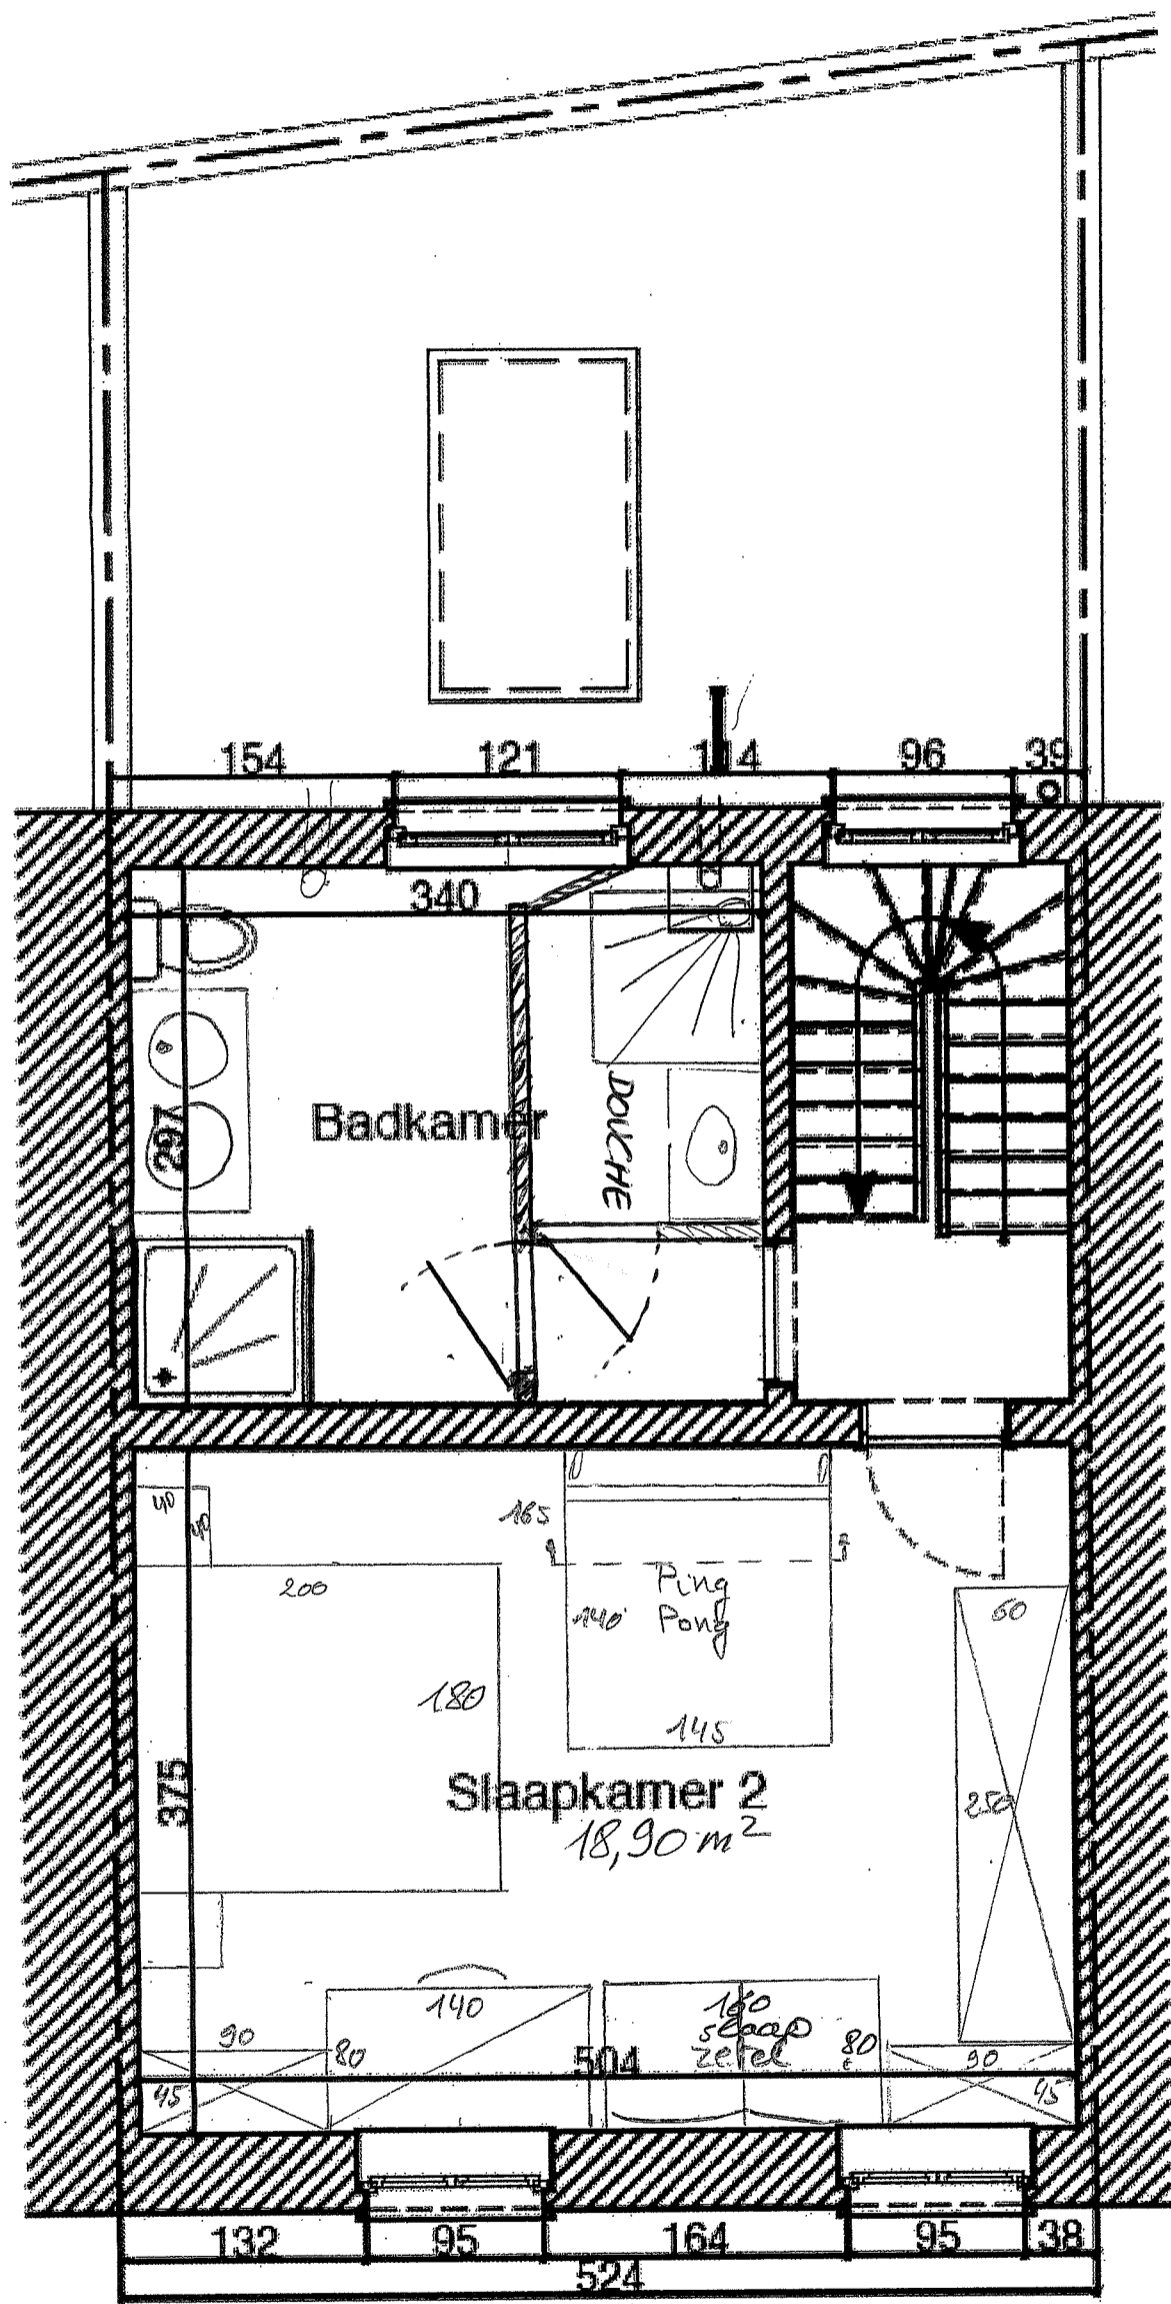

ANTOON
 SANDERUSSTRAAT 28
 9000 GENT

4 WOONVERDIEPINGEN
 -0,90
 +1,70
 +5,33
 +8,74
 KELDERNIS
 ZOLDER

Nivo -0,90 - HUIDIG 1cm = 39cm

Nivo 1,70 - HUIDIG

1cm = 41cm

Nivo 5,33 - HUIDIG

1cm = 41 cm

Nivo 8,74 1/50 - HUIDIG

1cm = 41,65cm.

+ OPBERGZOLDER 1/2 met houten vloerplanken / volledig geïsoleerd.