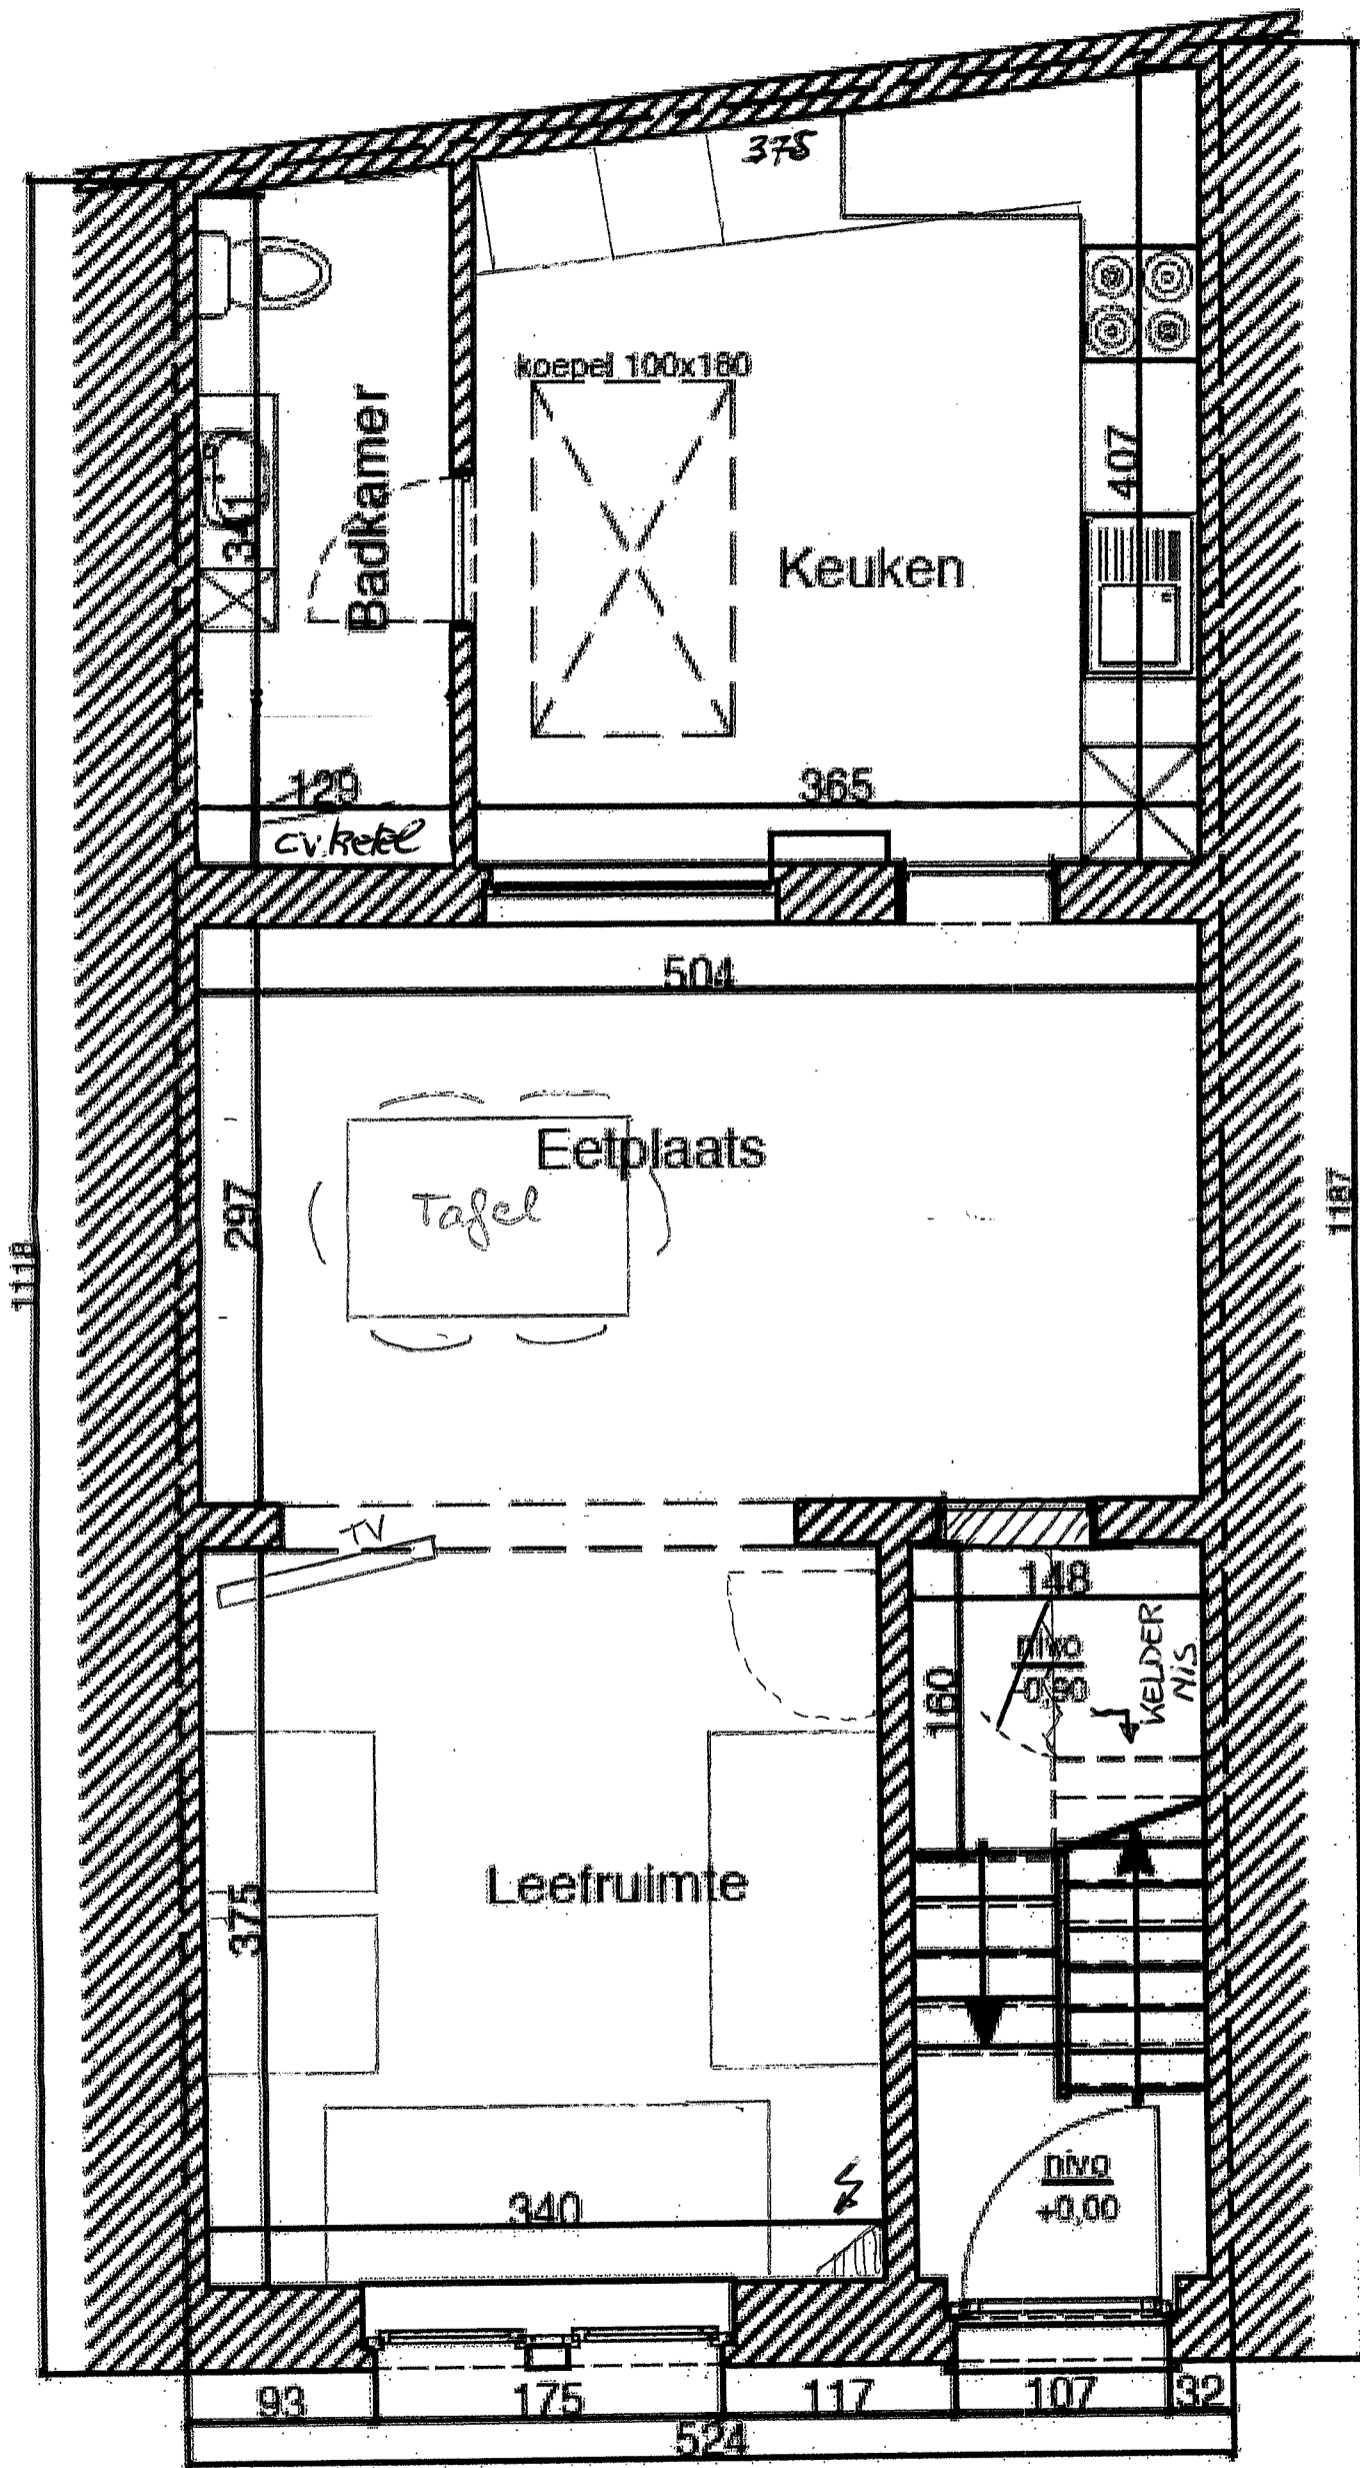

ANTOON
 SANDERUSSTRAAT 28
 9000 GENT

4 WOONVERDIEPINGEN
 -0,90
 +1,70
 +5,33
 +8,74
 KELDERNIS
 ZOLDER

Nivo -0,90 - HUIDIG 1cm = 39cm

Nivo 1,70 - HUIDIG

1cm = 41cm

Nivo 5,33 - HUIDIG

1cm = 41 cm

Nivo 8,74 1/50 - HUIDIG

1cm = 41,65cm.

+ OPBERGZOLDER 1/2 met houten vloerplanken / volledig geïsoleerd.