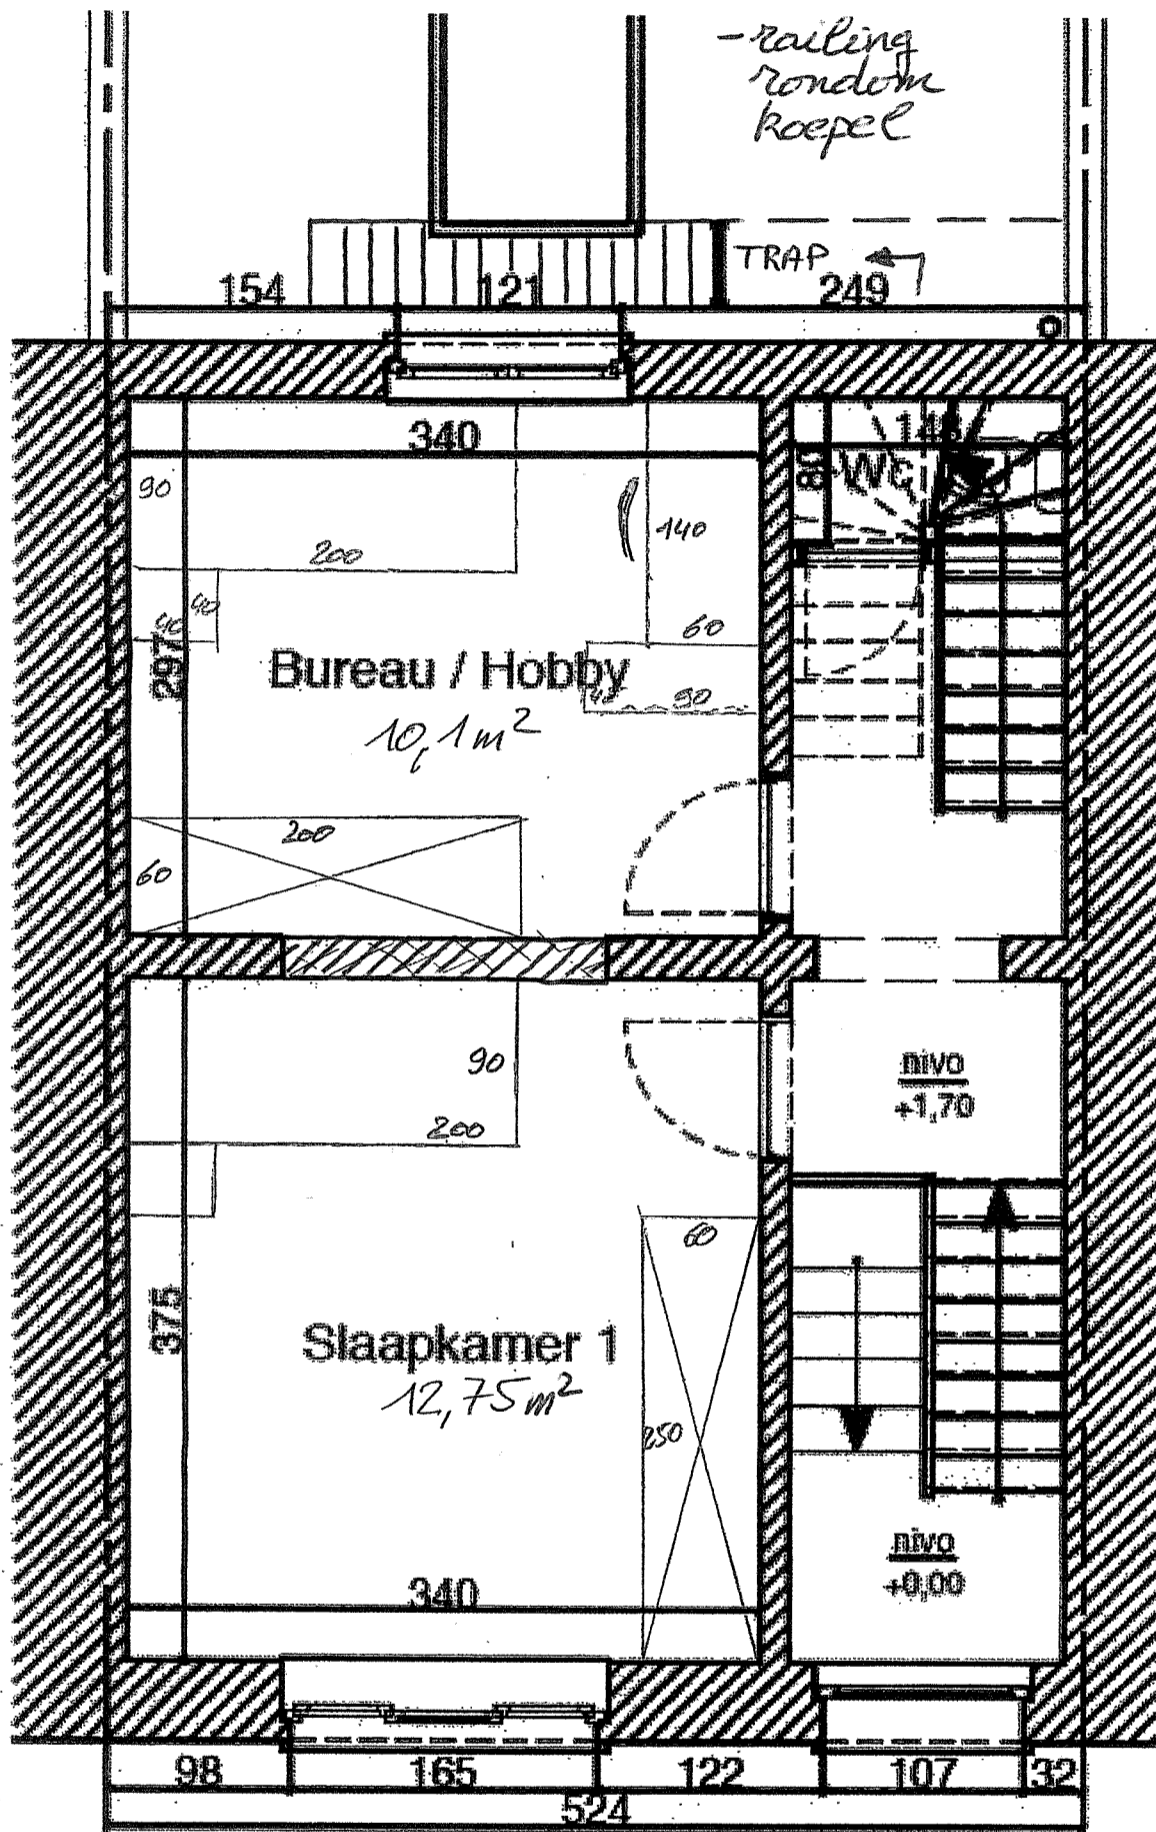

ANTOON
 SANDERUSSTRAAT 28
 9000 GENT

4 WOONVERDIEPINGEN
 -0,90
 +1,70
 +5,33
 +8,74
 KELDERNIS
 ZOLDER

Nivo -0,90 - HUIDIG 1cm = 39cm

Nivo 1,70 - HUIDIG

1cm = 41cm

Nivo 5,33 - HUIDIG

1cm = 41 cm

Nivo 8,74 1/50 - HUIDIG

1cm = 41,65cm.

+ OPBERGZOLDER 1/2 met houten vloerplanken / volledig geïsoleerd.